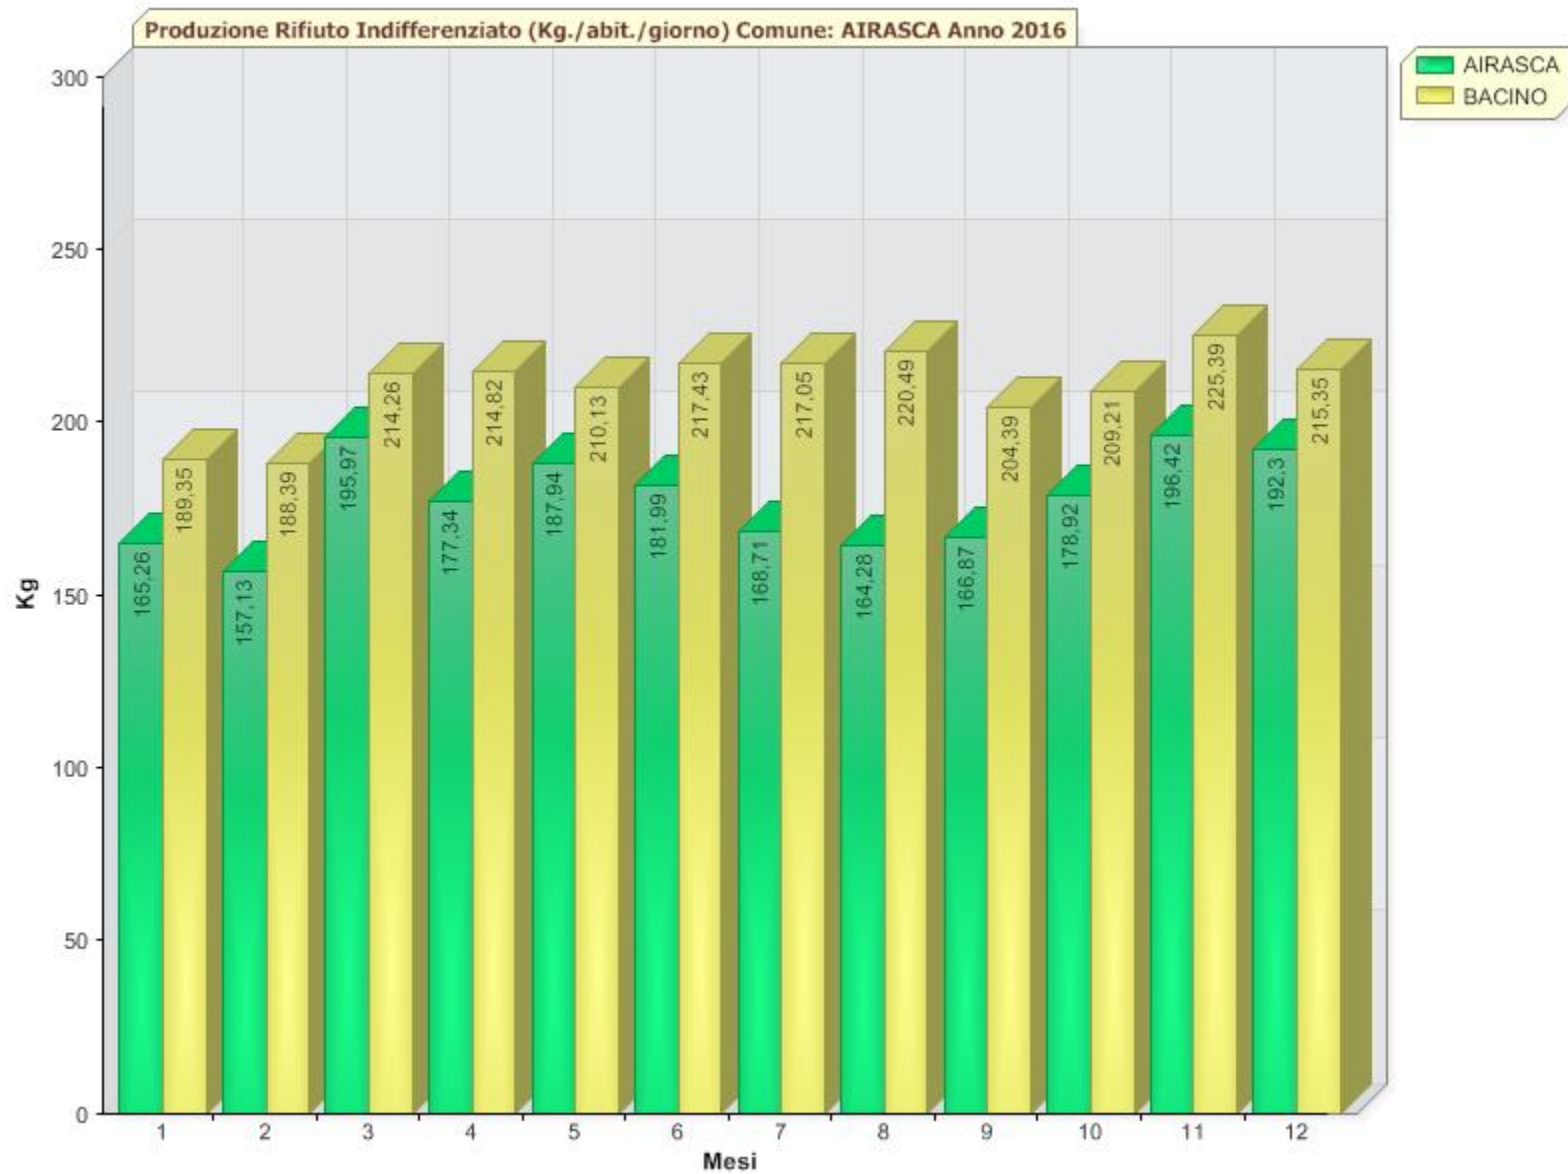

Produzione Rifiuto Indifferenziato (Kg./abit./giorno) Comune: AIRASCA Anno 2016

Produzione Rifiuto Indifferenziato (Kg./abit./giorno) Comune: AIRASCA Anno 2016

COMUNE	ANNO	MESE	VALORE
AIRASCA	2016	1	165,26
AIRASCA	2016	2	157,13
AIRASCA	2016	3	195,97
AIRASCA	2016	4	177,34
AIRASCA	2016	5	187,94
AIRASCA	2016	6	181,99
AIRASCA	2016	7	168,71
AIRASCA	2016	8	164,28
AIRASCA	2016	9	166,87
AIRASCA	2016	10	178,92
AIRASCA	2016	11	196,42
AIRASCA	2016	12	192,30
BACINO	2016	1	189,35
BACINO	2016	2	188,39
BACINO	2016	3	214,26
BACINO	2016	4	214,82
BACINO	2016	5	210,13
BACINO	2016	6	217,43
BACINO	2016	7	217,05
BACINO	2016	8	220,49
BACINO	2016	9	204,39
BACINO	2016	10	209,21
BACINO	2016	11	225,39
BACINO	2016	12	215,35