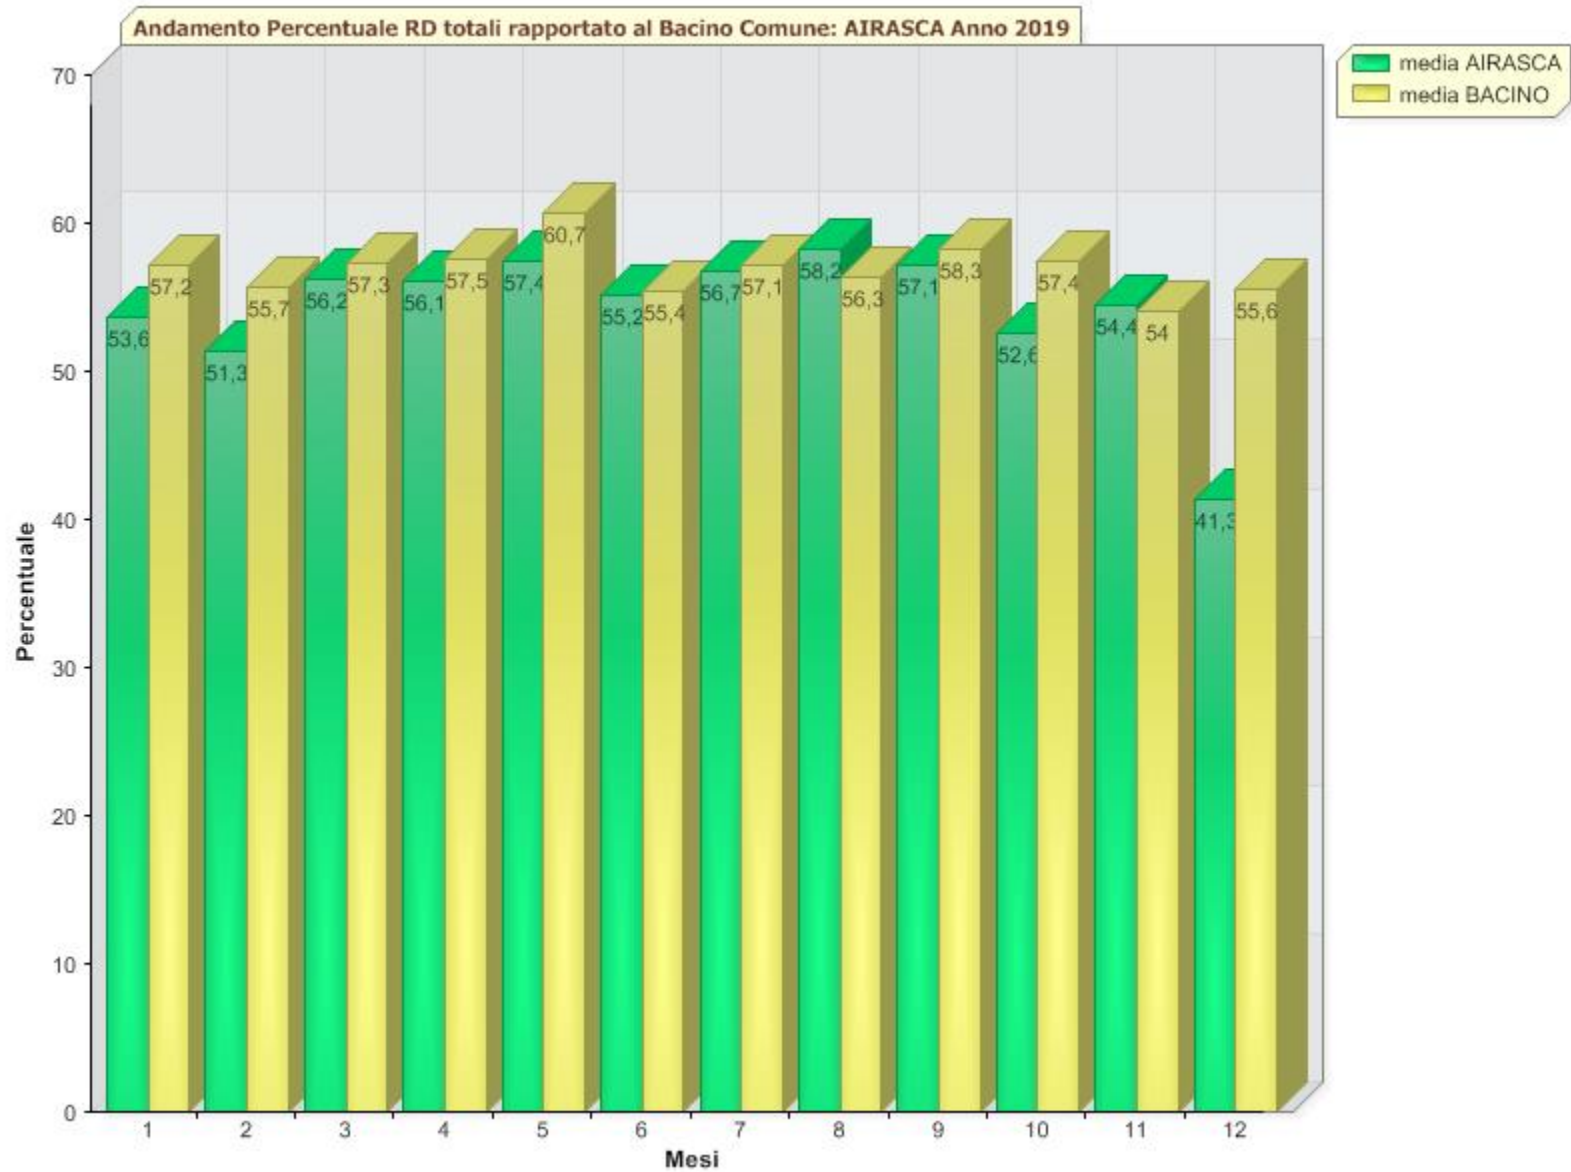

Andamento Percentuale RD totali rapportato al Bacino Comune: AIRASCA Anno 2019

Andamento Percentuale RD totali rapportato al Bacino Comune: AIRASCA Anno 2019

COMUNE	ANNO	MESE	VALORE
media AIRASCA	2019	1	53,60
media AIRASCA	2019	2	51,30
media AIRASCA	2019	3	56,20
media AIRASCA	2019	4	56,10
media AIRASCA	2019	5	57,40
media AIRASCA	2019	6	55,20
media AIRASCA	2019	7	56,70
media AIRASCA	2019	8	58,20
media AIRASCA	2019	9	57,10
media AIRASCA	2019	10	52,60
media AIRASCA	2019	11	54,40
media AIRASCA	2019	12	41,30
media BACINO	2019	1	57,20
media BACINO	2019	2	55,70
media BACINO	2019	3	57,30
media BACINO	2019	4	57,50
media BACINO	2019	5	60,70
media BACINO	2019	6	55,40
media BACINO	2019	7	57,10
media BACINO	2019	8	56,30
media BACINO	2019	9	58,30
media BACINO	2019	10	57,40
media BACINO	2019	11	54,00
media BACINO	2019	12	55,60